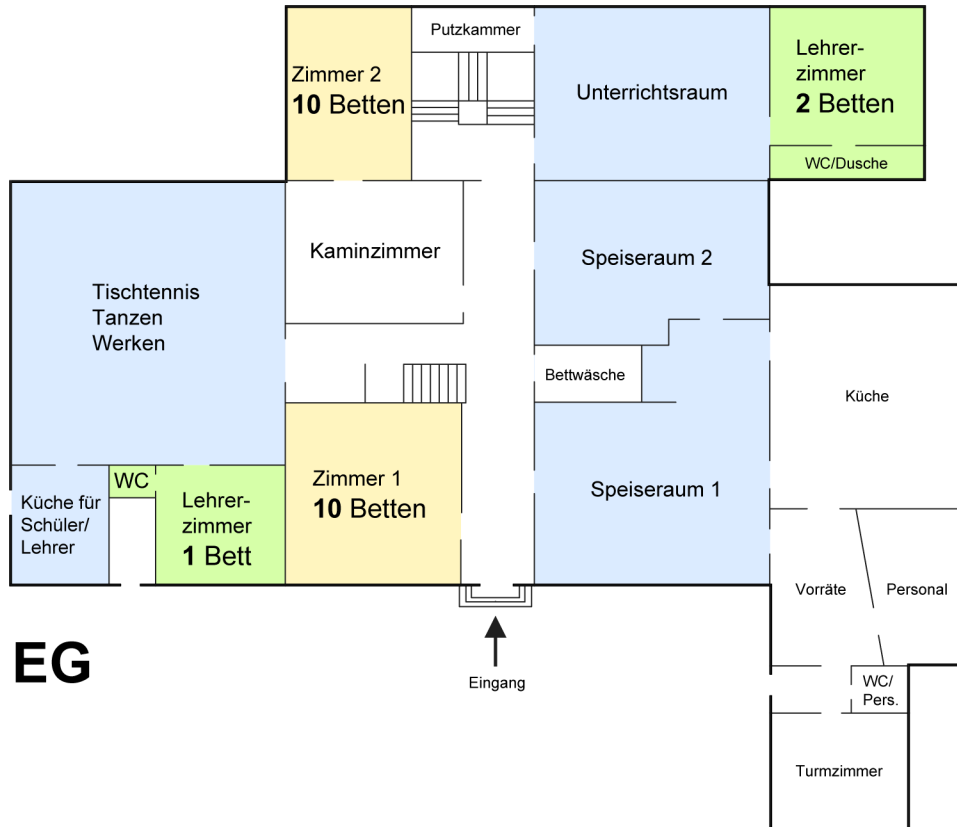

Raumplan und Zimmerverteilung

OG

Schüler	74 Betten, verteilt auf 7 Zimmer
Lehrer	6 Betten, verteilt auf 4 Zimmer
Gruppen	4 Gruppenräume

Schullandheim-Vereinigung 1955 Mainz e.V.

Auf dem Schloss · 55595 Winterburg · Tel.: 06756 - 223 · Fax: - 233
www.schullandheim-winterburg.de · info@schullandheim-winterburg.de

Zimmerverteilung

Erdgeschoss

Zimmer 1 (10 Betten)	Kl.
1)	
2)	
3)	
4)	
5)	
6)	
7)	
8)	
9)	
10)	

Zimmer 2 (10 Betten)	Kl.
1)	
2)	
3)	
4)	
5)	
6)	
7)	
8)	
9)	
10)	

Unteres Lehrerzimmer (2 Betten, Telefon, Dusch, WC)
1)
2)

Lehrerzimmer Tischtennisraum (1 Bett, Telefon, WC)
1)

Obergeschoss

Zimmer 3 (8 Betten)	Kl.
1)	
2)	
3)	
4)	
5)	
6)	
7)	
8)	

Zimmer 4 (4+6 Betten)	Kl.
1)	
2)	
3)	
4)	
1)	
2)	
3)	
4)	
5)	
6)	

Schullandheim-Vereinigung 1955 Mainz e.V.

Oberes Lehrerzimmer hinten (2 Betten, Telefon, Dusche, WC*)
1)
2)

* Die beiden Lehrerzimmer im 1.OG nutzen ein gemeinsames Bad