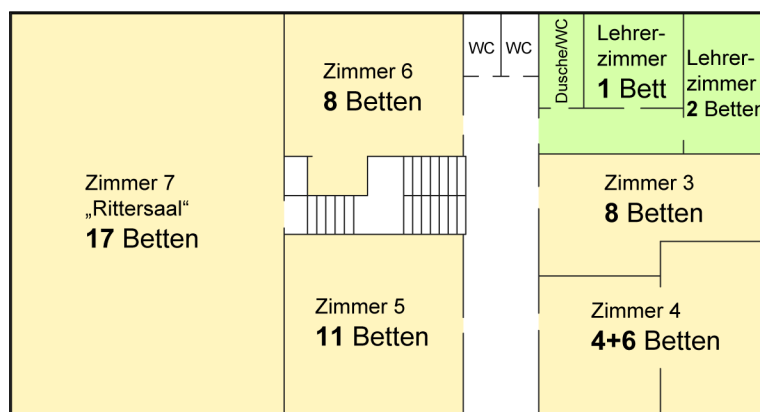

Raumplan und Zimmerverteilung

OG

Schüler	74 Betten, verteilt auf 7 Zimmer
Lehrer	6 Betten, verteilt auf 4 Zimmer
Gruppen	4 Gruppenräume

Schullandheim-Vereinigung 1955 Mainz e.V.

Auf dem Schloss · 55595 Winterburg · Tel.: 06756 - 223 · Fax: - 233
www.schullandheim-winterburg.de · info@schullandheim-winterburg.de

Zimmerverteilung

Erdgeschoss

Zimmer 1 (10 Betten)	Kl.
1)	
2)	
3)	
4)	
5)	
6)	
7)	
8)	
9)	
10)	

Zimmer 2 (10 Betten)	Kl.
1)	
2)	
3)	
4)	
5)	
6)	
7)	
8)	
9)	
10)	

Unteres Lehrerzimmer (2 Betten, Telefon, Dusch, WC)
1)
2)

Lehrerzimmer Tischtennisraum (1 Bett, Telefon, WC)
1)

Obergeschoss

Zimmer 3 (8 Betten)	Kl.
1)	
2)	
3)	
4)	
5)	
6)	
7)	
8)	

Zimmer 4 (4+6 Betten)	Kl.
1)	
2)	
3)	
4)	
1)	
2)	
3)	
4)	
5)	
6)	

Schullandheim-Vereinigung 1955 Mainz e.V.